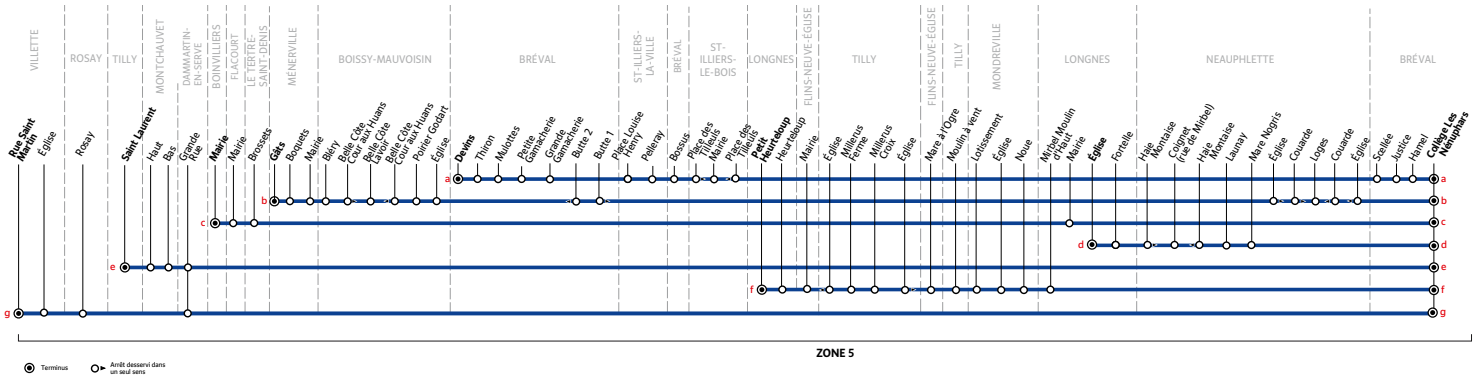

89

BRÉVAL / MÉNERVILLE / BOINVILLIERS / TILLY / LONGNES / VILLETTE → BRÉVAL - Collège Nénuphars

Horaires du 2 septembre 2024 au 6 juillet 2025

VACANCES SCOLAIRES 2024-2025 - ZONE C

	Fin des cours	Jour de reprise
Rentrée scolaire 2024	-	lundi 2 septembre
Toussaint 2024	samedi 19 octobre	lundi 4 novembre
Noël 2024	samedi 21 décembre	lundi 6 janvier
Hiver 2025	samedi 15 février	lundi 3 mars
Printemps 2025	samedi 12 avril	lundi 28 avril
Pont de l'Ascension 2025	vendredi 30 mai	lundi 2 juin
Grandes vacances 2025	samedi 5 juillet	-

JOURS DE FONCTIONNEMENT

LMJV Lundi, mardi, jeudi, vendredi **Me** Mercredi

PÉRIODES DE FONCTIONNEMENT

PS Période scolaire

Aucun service samedi, dimanche et jours fériés

Les horaires sont calculés dans des conditions normales de circulation et sont sujets à des aléas.

Aucun service samedi, dimanche et jours fériés

Les horaires sont calculés dans des conditions normales de circulation et sont sujets à des aléas.

RÉSEAU MANTOIS

Impasse Sainte Claire Deville 78200 Mantes-la-Jolie
Ouvert du lundi au vendredi de 9h à 12h et 13h30 à 17h30