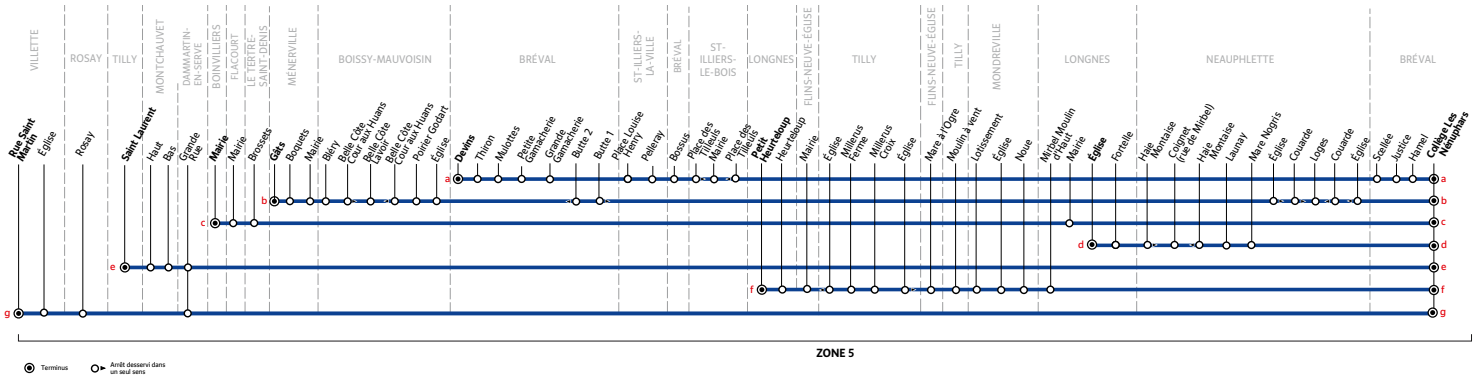

Aucun service samedi, dimanche et jours fériés

Les horaires sont calculés dans des conditions normales de circulation et sont sujets à des aléas.

RÉSEAU MANTOIS

Impasse Sainte Claire Deville 78200 Mantes-la-Jolie
Ouvert du lundi au vendredi de 9h à 12h et 13h30 à 17h30

iledefrance-mobilites.fr > Actus > 78 > Mantois

@mantois_idfm

01 30 94 77 77

Du lundi au vendredi de 7h à 21h et le samedi de 9h à 17h (sauf jours fériés)

Téléchargez gratuitement les applications :

89

BRÉVAL - Collège Nénuphars → BRÉVAL / MÉNERVILLE / BOINVILLIERS / TILLY / LONGNES / VILLETTE

Horaires du 2 septembre 2024 au 6 juillet 2025

VACANCES SCOLAIRES 2024-2025 - ZONE C

	Fin des cours	Jour de reprise
Rentrée scolaire 2024	-	lundi 2 septembre
Toussaint 2024	samedi 19 octobre	lundi 4 novembre
Noël 2024	samedi 21 décembre	lundi 6 janvier
Hiver 2025	samedi 15 février	lundi 3 mars
Printemps 2025	samedi 12 avril	lundi 28 avril
Pont de l'Ascension 2025	vendredi 30 mai	lundi 2 juin
Grandes vacances 2025	samedi 5 juillet	-