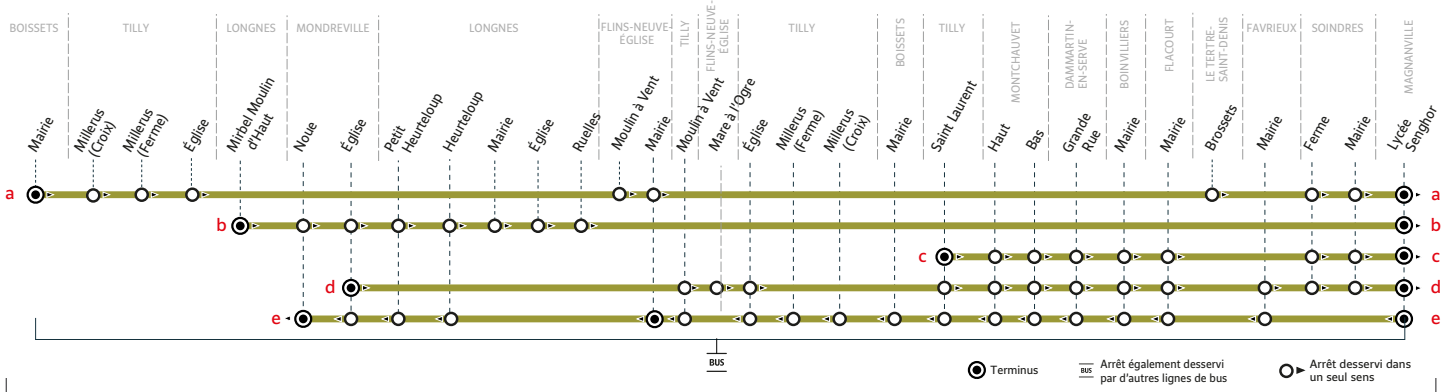

90

BOISSETS ou LONGNES ou MONDREVILLE ou TILLY

→ MAGNANVILLE Lycée Senghor

Horaires valables du 2 septembre 2024 au 6 juillet 2025

Du lundi au vendredi (sauf jours fériés)

itinéraire schéma		a	b	c	d
Périodes de fonctionnement		PS	PS	PS	PS
LONGNES	Mirbel Moulin d'haut	07:25
MONDREVILLE	Noüe	07:28
	Église	07:30	08:25
BOISSETS	Mairie	07:20
TILLY	Millerus Croix	07:24
	Millerus Ferme	07:25
	Église	07:28
	Moulin à vent	07:31	08:28
FLINS-NEUVE-EGLISE	Mairie	07:33
	Mare à l'Ogre	08:29
TILLY	Église	08:32
	Saint Laurent	07:24	08:34
MONTCHAUVET	Haut	07:29	08:39
	Bas	07:31	08:41
DAMMARTIN-EN-SERVE	Grande Rue	07:35	08:45
BOINVILLIERS	Mairie	07:40	08:51
FLACOURT	Mairie	07:44	08:55
LONGNES	Petit Heurteloup	07:34
	Heurteloup	07:36
	Mairie	07:39
	Église	07:40
	Ruelles	07:41
LE TERTRE-SAINT-DENIS	Brossets	07:43
FAVRIEUX	Mairie	08:58
SOINDRES	Ferme	07:51	07:51	09:01
	Mairie	07:52	07:52	09:02
MAGNANVILLE	Lycée Léopold S. Senghor	07:55	07:52	07:55	09:05
Entrées lycée Senghor		8h30	8h30	8h30	9h30

Aucun service samedi, dimanche et jours fériés

PÉRIODES DE FONCTIONNEMENT

PS Période scolaire

JOURS DE FONCTIONNEMENT

LMJV Lundi, mardi, jeudi, vendredi

Me Mercredi

VACANCES SCOLAIRES 2024-2025 - ZONE C

	Fin des cours	Jour de reprise
Rentrée scolaire 2024	-	lundi 2 septembre
Toussaint 2024	samedi 19 octobre	lundi 4 novembre
Noël 2024	samedi 21 décembre	lundi 6 novembre
Hiver 2025	samedi 15 février	lundi 3 mars
Printemps 2025	samedi 12 avril	lundi 28 avril
Pont de l'Ascension 2025	mercredi 28 mai	lundi 2 juin
Grandes vacances 2025	samedi 5 juillet	-

Les horaires sont calculés dans des conditions normales de circulation et sont sujets à des aléas.

Horaires valables du 2 septembre 2024 au 6 juillet 2025

ZONE 5

Du lundi au vendredi (sauf jours fériés)

itinéraire schéma e e e e e