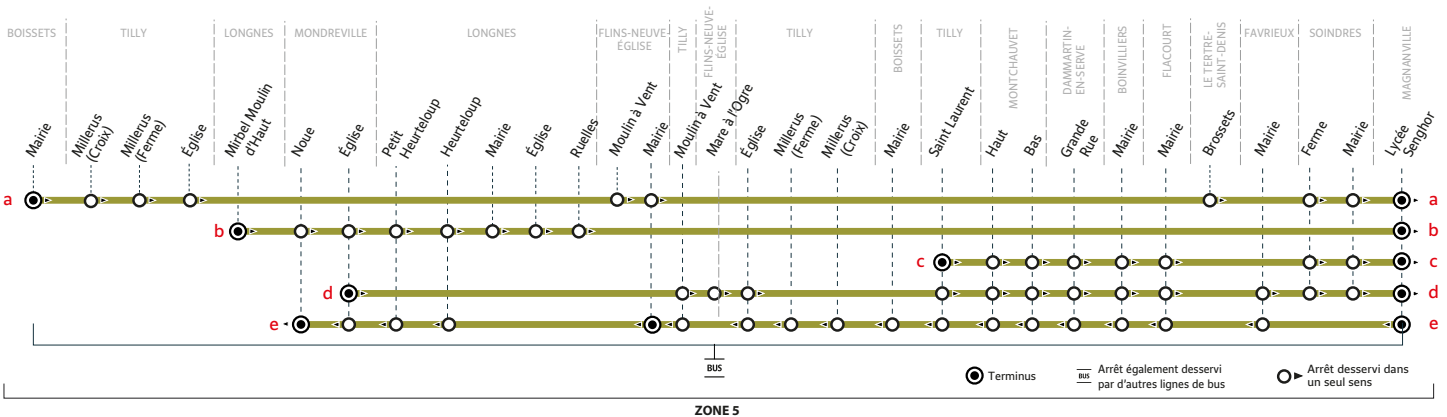

90

BOISSETS ou LONGNES ou MONDREVILLE ou TILLY

→ MAGNANVILLE Lycée Senghor

Horaires valables du 2 septembre 2024 au 6 juillet 2025

Du lundi au vendredi (sauf jours fériés)

itinéraire schéma		a	b	c	d
Périodes de fonctionnement		PS	PS	PS	PS
LONGNES	Mirbel Moulin d'haut	07:25
MONDREVILLE	Noüe	07:28
	Église	07:30	08:25
BOISSETS	Mairie	07:20
TILLY	Millerus Croix	07:24
	Millerus Ferme	07:25
	Église	07:28
	Moulin à vent	07:31	08:28
FLINS-NEUVE-EGLISE	Mairie	07:33
	Mare à l'Ogre	08:29
TILLY	Église	08:32
	Saint Laurent	07:24	08:34
MONTCHAUVET	Haut	07:29	08:39
	Bas	07:31	08:41
DAMMARTIN-EN-SERVE	Grande Rue	07:35	08:45
BOINVILLIERS	Mairie	07:40	08:51
FLACOURT	Mairie	07:44	08:55
LONGNES	Petit Heurteloup	07:34
	Heurteloup	07:36
	Mairie	07:39
	Église	07:40
	Ruelles	07:41
LE TERTRE-SAINT-DENIS	Brossets	07:43
FAVRIEUX	Mairie	08:58
SOINDRES	Ferme	07:51	07:51	09:01
	Mairie	07:52	07:52	09:02
MAGNANVILLE	Lycée Léopold S. Senghor	07:55	07:52	07:55	09:05
Entrées lycée Senghor		8h30	8h30	8h30	9h30

Aucun service samedi, dimanche et jours fériés

PÉRIODES DE FONCTIONNEMENT

PS Période scolaire

JOURS DE FONCTIONNEMENT

LMJV Lundi, mardi, jeudi, vendredi

Me Mercredi

VACANCES SCOLAIRES 2024-2025 - ZONE C

	Fin des cours	Jour de reprise
Rentrée scolaire 2024	-	lundi 2 septembre
Toussaint 2024	samedi 19 octobre	lundi 4 novembre
Noël 2024	samedi 21 décembre	lundi 6 novembre
Hiver 2025	samedi 15 février	lundi 3 mars
Printemps 2025	samedi 12 avril	lundi 28 avril
Pont de l'Ascension 2025	mercredi 28 mai	lundi 2 juin
Grandes vacances 2025	samedi 5 juillet	-

Les horaires sont calculés dans des conditions normales de circulation et sont sujets à des aléas.

RÉSEAU MANTOIS

Impasse Sainte Claire Deville 78200 Mantes-la-Jolie
Ouvert du lundi au vendredi de 9h à 12h et 13h30 à 17h30