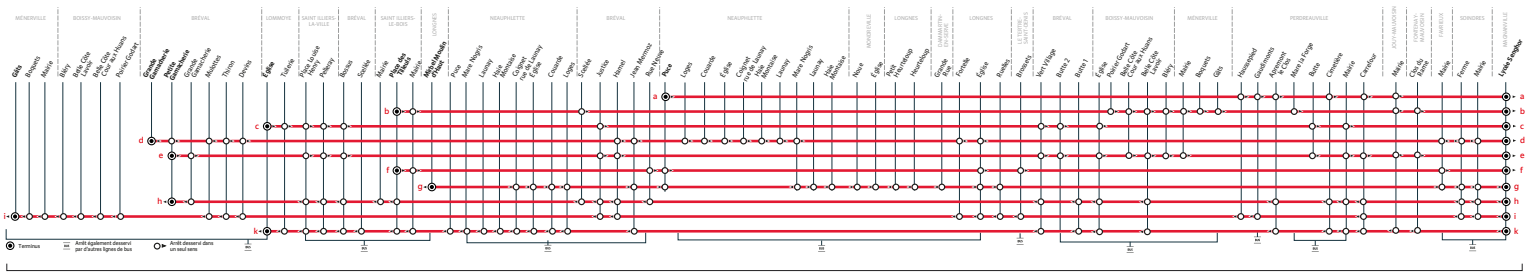

# 91

MÉNERVILLE ou BRÉVAL ou LOMMOYE ou ST-ILLIERS-LE-BOIS ou LONGNES ou NEAUPHLETTE

→ MAGNANVILLE Lycée Léopold S. Senghor

Horaires valables du 2 septembre 2024 au 6 juillet 2025

## PÉRIODES DE FONCTIONNEMENT

**PS** Période scolaire

## JOURS DE FONCTIONNEMENT

**LàV** du lundi au vendredi

**LMJV** Lundi, mardi, jeudi, vendredi

**Me** Mercredi

## À SAVOIR

**En rouge** : Correspondance avec la ligne 26 en provenance ou vers les établissements du Mantois